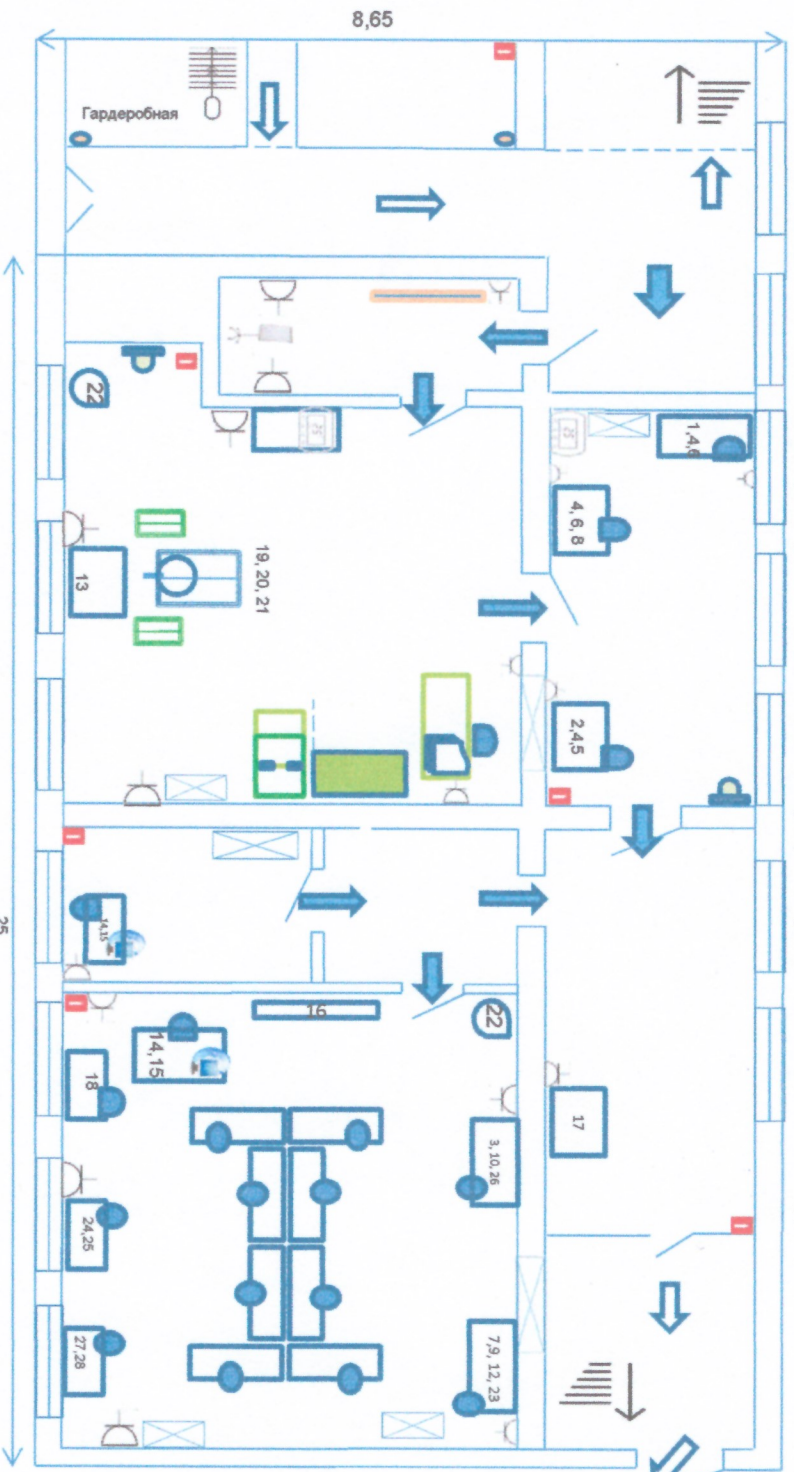

Постажный план застройки мастерской  
по компетенции «Ветеринария» ТОГАПОУ «Аграрно-промышленный колледж»

Условные обозначения

- Стол
- Стул лабораторный, крутящийся
- Шкаф лабораторный
- Информационный стенд
- Термостат
- Розетка
- Выход в Интернет
- Умывальник
- Огнетушитель
- Ширма
- Лестница
- Хирургическая передвигающаяся лампа
- Стол ветеринарный
- Стол инструментальный
- Стол для УЗИ
- Датчик к УЗИ
- Микроскоп для биохим. Исслед
- Весы лабораторные
- Лоток почкообразный
- Счётчик СФЭК 01
- Спиртовка
- Термостатическое устройство / сухой инкубатор
- Эндо агар
- Тесты на антибиотики в молоке
- Препарат "Мастоприм"
- Аквадистиллятор
- Прибор СНАП Бета-Лактан СП
- Бесконтактный термометр
- Ноутбук
- МФУ
- Монитор
- Микроскоп для биохим. Исслед
- Весы лабораторные
- Лоток почкообразный
- Счётчик СФЭК 01
- Спиртовка
- Термостатическое устройство / сухой инкубатор
- Эндо агар
- Тесты на антибиотики в молоке
- Препарат "Мастоприм"
- Аквадистиллятор
- Прибор СНАП Бета-Лактан СП
- Бесконтактный термометр
- Ноутбук
- МФУ
- Монитор

Условные обозначения	
1	Микроскоп для биохим. Исслед
2	Весы лабораторные
3	Лоток почкообразный
4	Счётчик СФЭК 01
5	Спиртовка
6	Термостатическое устройство / сухой инкубатор
7	Эндо агар
8	Тесты на антибиотики в молоке
9	Препарат "Мастоприм"
10	Аквадистиллятор
11	Прибор СНАП Бета-Лактан СП
12	Бесконтактный термометр
13	Ноутбук
14	МФУ
15	Монитор
16	Учебно-производственное оборудование
17	Рентгенлапарат
18	Экспресс-лаборатория «контроль качества меда»
19	Тренажёр по отработке наложения швов
20	Тренажёр для отработки внутривенного вливания
21	Тренажёр для отработки наложения бинтовых повязок
22	Аквадистиллятор
23	Анализатор молока(или анализ)
24	Люминескоп «Филина»
25	Трихинелоскоп
26	Анализатор соматических клеток «Соматос Миниа»
27	Анализатор мочи
28	Центрифуга