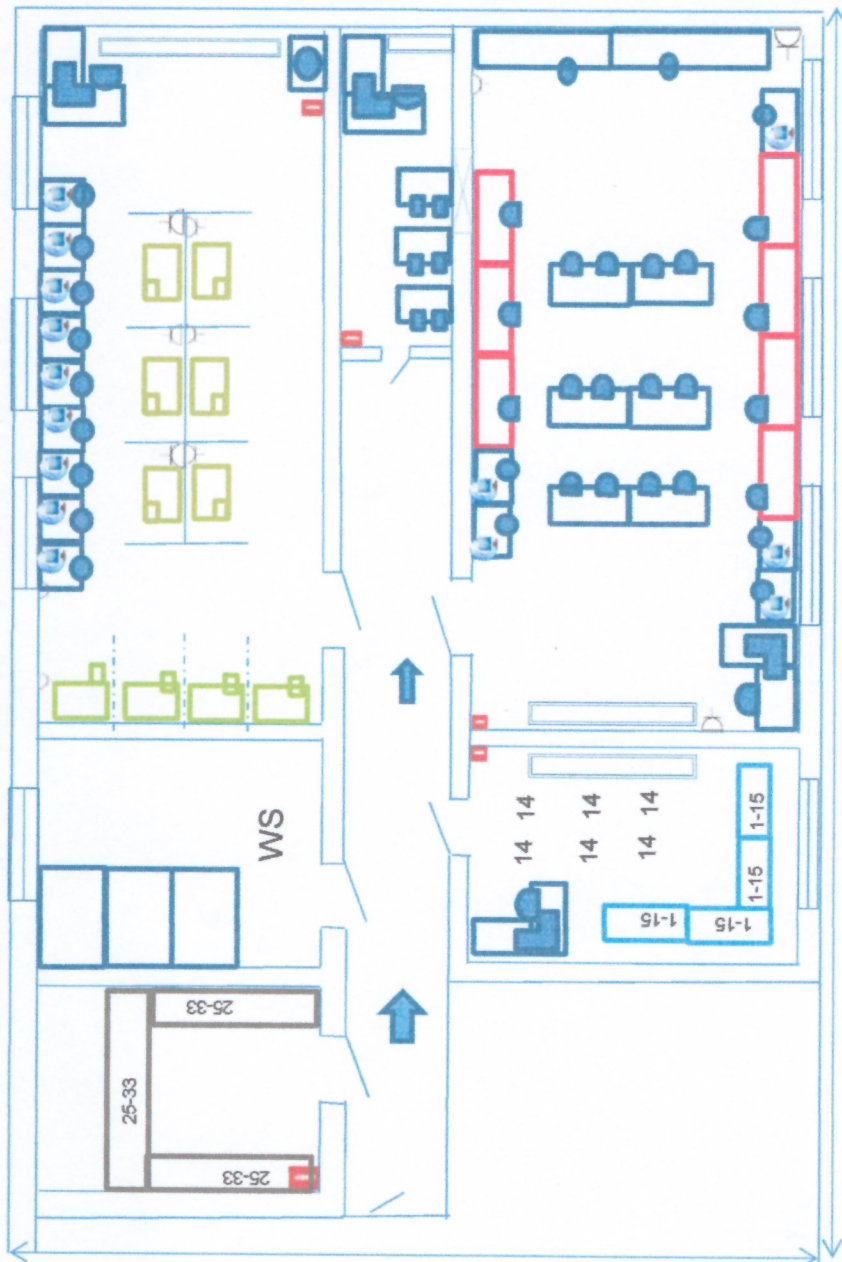

Поздний план застройки мастерской по компетенции «Сити-фермерство» ТОГАПОУ «Аграрно-промышленный колледж»

Условные обозначения

- Стол
- Стул лабораторный, круглый
- Розетка
- Стеллаж для расходных материалов
- Стеллаж для растений
- ПК с выходом в Интернет
- Огнетушитель
- Интерактивная Установка
- Установка для проверки электробезопасности
- Лабораторный стенд
- Верстак складной
- Стеллаж для растений

Учебно-лабораторное оборудование	
16	Лабораторный стенд «Основы электромеханики» «ОЭМ1М-Н-Р»
17	Типовой комплект электрооборудования «Электромеханика»
18	Комплект учебно-лабораторного оборудования «Электромеханика»
19	Типовой комплект учебного оборудования «Модуль электрической системы»
20	Типовой комплект учебного оборудования «Электрические станции и подстанции»